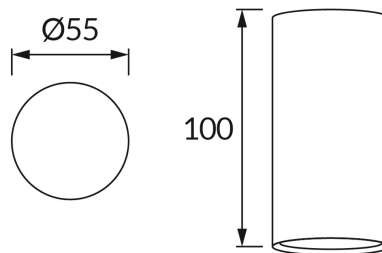

**INFORMAČNÝ LIST VÝROBKU****ZÁKLADNÉ INFORMÁCIE**

Názov produktu:	<b>DARIA DWL GU10 BLACK</b>
Ideus index:	<b>03945</b>
Čiarový kód EAN:	<b>5901477339455</b>
Farba :	<b>čierna</b>
Materiál:	<b>Odliatok z hliníkovej zliatiny</b>
Výška:	<b>100 mm</b>
Šírka:	<b>55 mm</b>
Hĺbka:	<b>55 mm</b>
Balenie krabica:	<b>100 ks.</b>

**PARAMETRE VÝROBKU**

Napájanie:	<b>220-240V 50/60Hz</b>
Výkon:	<b>max 35 W</b>
Pätica:	<b>GU10</b>
Určený svetelný zdroj:	<b>LED</b>
	<b>Možnosť výmeny svetelného zdroja</b>
Výrobok má možnosť nastavenia smeru svietenia:	<b>Nie</b>
Trieda ochrany pred úrazom elektrickým prúdom:	<b>1</b>
Stupeň ochrany poskytovaného pred vniknutím prachom, náhodným kontaktom a vodou:	<b>IP20</b>
	<b>K vnútornému použitiu</b>
CE	<b>Vyhlásenie o zhode</b>