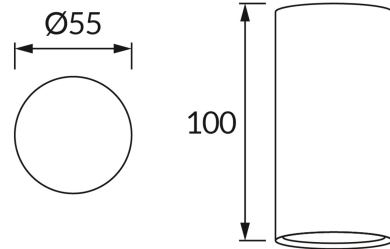

ИНФОРМАЦИОННАЯ КАРТОЧКА ПРОДУКТА

ОСНОВНАЯ ИНФОРМАЦИЯ

Название продукта:	DARIA DWL GU10 BLACK
Индекс Ideus:	03945
Штрих-код EAN:	5901477339455
Цвет :	черный
Материал:	литье из алюминиевого сплава
Высота:	100 mm
Ширина:	55 mm
Глубина:	55 mm
Упаковка коробки:	100 шт.

PRODUCT PARAMETERS

Питание:	220-240V 50/60Hz
Мощность:	max 35 W
Цоколь:	GU10
Предлагаемый источник света:	LED
	Возможность замены источника света
Направление света в изделии можно регулировать:	нет
Класс защиты от поражения электрическим током:	1
:	IP20
	для применения внутри
CE	Декларация о соответствии