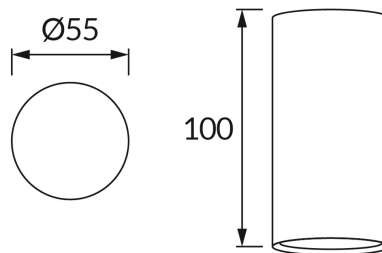

KARTA INFORMACYJNA PRODUKTU**INFORMACJE PODSTAWOWE**

Nazwa produktu:	DARIA DWL GU10 BLACK
Indeks Ideus:	03945
Kod kreskowy EAN:	5901477339455
Kolor:	Czarny
Materiał:	Odlew stopu aluminium
Wysokość:	100 mm
Szerokość:	55 mm
Głębokość:	55 mm
Opakowanie zbiorcze:	100 szt.

PARAMETRY PRODUKTU

Zasilanie:	220-240V 50/60Hz
Moc:	max 35 W
Rodzaj trzonka:	GU10
Dedykowane źródło światła:	LED
	Możliwość wymiany źródła światła
Możliwość regulacji kierunku świecenia:	Nie
Klasa ochrony przed porażeniem elektrycznym:	1
Stopień odporności na wnikanie ciał stałych i wilgoci:	IP20
	Do zastosowania wewnątrz
CE	Deklaracja zgodności