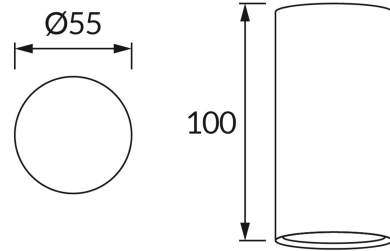

## ІНФОРМАЦІЙНА КАРТКА ТОВАРУ

### ОСНОВНА ІНФОРМАЦІЯ

Назва продукту:	<b>DARIA DWL GU10 WHITE</b>
Індекс Ideus:	<b>03944</b>
EAN штрих-код:	<b>5901477339448</b>
Колір :	<b>білий</b>
Матеріал:	<b>лиття з алюмінієвого сплаву</b>
Висота:	<b>100 mm</b>
Ширина:	<b>55 mm</b>
Глибина:	<b>55 mm</b>
Упаковка в коробці:	<b>100 шт.</b>

### ПАРАМЕТРИ ТОВАРУ

Живлення:	<b>220-240V 50/60Hz</b>
Потужність:	<b>max 35 W</b>
Цоколь:	<b>GU10</b>
Спеціалізоване джерело світла:	<b>LED</b>
	<b>Можливість заміни джерела світла</b>
У виробі реалізована можливість регулювання напряму освітлення:	<b>ні</b>
Клас захисту від ушкодження струмом:	<b>1</b>
ступінь стійкості до проникнення твердих предметів і вологи:	<b>IP20</b>
	<b>для застосування лише всередині приміщень</b>
CE	<b>Декларація про відповідність</b>