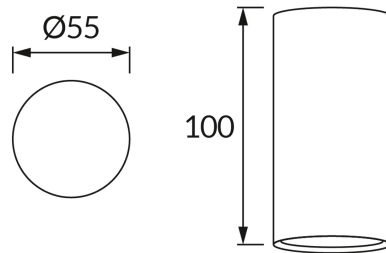

**INFORMAČNÝ LIST VÝROBKU****ZÁKLADNÉ INFORMÁCIE**Názov produktu: **DARIA DWL GU10 WHITE**Ideus index: **03944**Čiarový kód EAN: **5901477339448**Farba : **Biela**Materiál: **Odliatok z hliníkovej zliatiny**Výška: **100 mm**Šírka: **55 mm**Hĺbka: **55 mm**Balenie krabica: **100 ks.****PARAMETRE VÝROBKU**Napájanie: **220-240V 50/60Hz**Výkon: **max 35 W**Pätica: **GU10**Určený svetelný zdroj: **LED****Možnosť výmeny svetelného zdroja**Výrobok má možnosť nastavenia smeru svietenia: **Nie**Trieda ochrany pred úrazom elektrickým prúdom: **1**Stupeň ochrany poskytovaného pred vniknutím prachom, náhodným kontaktom a vodou: **IP20****K vnútornému použitiu**CE **Vyhlásenie o zhode**