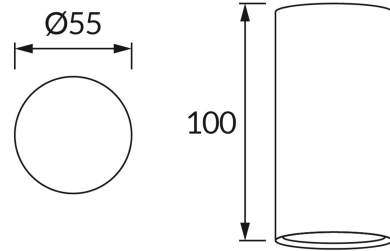

### ОСНОВНАЯ ИНФОРМАЦИЯ

Название продукта:	<b>DARIA DWL GU10 WHITE</b>
Индекс Ideus:	<b>03944</b>
Штрих-код EAN:	<b>5901477339448</b>
Цвет :	<b>белый</b>
Материал:	<b>литье из алюминиевого сплава</b>
Высота:	<b>100 mm</b>
Ширина:	<b>55 mm</b>
Глубина:	<b>55 mm</b>
Упаковка коробки:	<b>100 шт.</b>

### PRODUCT PARAMETERS

Питание:	<b>220-240V 50/60Hz</b>
Мощность:	<b>max 35 W</b>
Цоколь:	<b>GU10</b>
Предлагаемый источник света:	<b>LED</b>
	<b>Возможность замены источника света</b>
Направление света в изделии можно регулировать:	<b>нет</b>
Класс защиты от поражения электрическим током:	<b>1</b>
:	<b>IP20</b>
	<b>для применения внутри</b>
CE	<b>Декларация о соответствии</b>