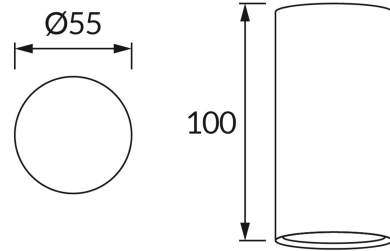

KARTA INFORMACYJNA PRODUKTU**INFORMACJE PODSTAWOWE**

Nazwa produktu:	DARIA DWL GU10 WHITE
Indeks Ideus:	03944
Kod kreskowy EAN:	5901477339448
Kolor:	Biały
Materiał:	Odlew stopu aluminium
Wysokość:	100 mm
Szerokość:	55 mm
Głębokość:	55 mm
Opakowanie zbiorcze:	100 szt.

PARAMETRY PRODUKTU

Zasilanie:	220-240V 50/60Hz
Moc:	max 35 W
Rodzaj trzonka:	GU10
Dedykowane źródło światła:	LED
	Możliwość wymiany źródła światła
Możliwość regulacji kierunku świecenia:	Nie
Klasa ochrony przed porażeniem elektrycznym:	1
Stopień odporności na wnikanie ciał stałych i wilgoci:	IP20
	Do zastosowania wewnątrz
CE	Deklaracja zgodności