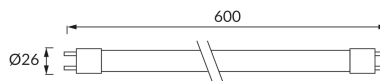

ІНФОРМАЦІЙНА КАРТКА ТОВАРУ

ОСНОВНА ІНФОРМАЦІЯ

Назва продукту:	T8 LED PRO 10W CW 0,6
Індекс Ideus:	03941
EAN штрих-код:	5901477339417
Матеріал:	скло, пластик
Висота:	26 mm
Ширина:	600 mm
Глибина:	26 mm
Упаковка в коробці:	25 шт.

ЗАУВАЖЕННЯ

з одностороннім живленням

ПАРАМЕТРИ ТОВАРУ

Живлення:	230V 50Hz
Потужність:	10 W
Цоколь:	G13
	не використовуйте з диммером
Клас енергоефективності:	D
Світлий колір:	холодний білий
Кут розсіювання сили світла:	320°
Термін придатності L70B50, год:	35 000 h
Світловий потік джерела світла для еталонної колірної температури:	1 560 lm
Температура кольору:	6400 K
Коефіцієнт віддавання барв Ra:	83
Коефіцієнт переміщення (DF, cos φ1):	0.534
CE	Декларація про відповідність