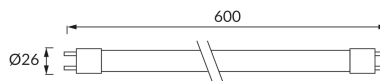

INFORMAČNÝ LIST VÝROBKU

ZÁKLADNÉ INFORMÁCIE

Názov produktu: **T8 LED PRO 10W CW 0,6**

Ideus index: **03941**

Čiarový kód EAN: **5901477339417**

Materiál: **Sklo, plast**

Výška: **26 mm**

Šírka: **600 mm**

Hĺbka: **26 mm**

Balenie krabica: **25 ks.**

KOMENTÁRE

Jednostranný napájací zdroj

PARAMETRE VÝROBKU

Napájanie: **230V 50Hz**

Výkon: **10 W**

Pätica: **G13**