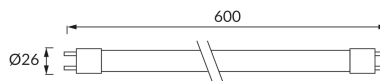

ИНФОРМАЦИОННАЯ КАРТОЧКА ПРОДУКТА

ОСНОВНАЯ ИНФОРМАЦИЯ

Название продукта:	T8 LED PRO 10W CW 0,6
Индекс Ideus:	03941
Штрих-код EAN:	5901477339417
Материал:	стекло, пластик
Высота:	26 mm
Ширина:	600 mm
Глубина:	26 mm
Упаковка коробки:	25 шт.

ПРИМЕЧАНИЯ

с односторонним питанием

PRODUCT PARAMETERS

Питание:	230V 50Hz
Мощность:	10 W
Цоколь:	G13
	не используйте с диммером
Класс энергоэффективности:	D
Цвет света:	холодный белый
Угол распределения света:	320°
Срок годности L70B50 в ч:	35 000 h
Световой поток источника света для эталонной цветовой температуры:	1 560 lm
Температура цвета:	6400 K
Коэффициент цветопередачи Ra:	83
Коэффициент смещения (DF, cos φ1):	0.534
CE	Декларация о соответствии