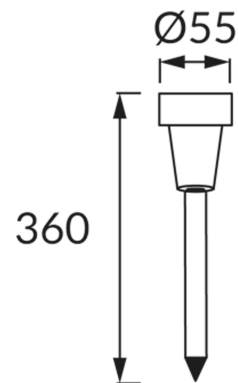

INFORMAČNÝ LIST VÝROBKU

ZÁKLADNÉ INFORMÁCIE

Názov produktu:	SOPLA LED 36 0,06W COLOR CW
Ideus index:	03939
Čiarový kód EAN:	5901477339394
Farba :	Rôzne farby
Materiál:	Plast
Výška:	360 mm
Šírka:	55 mm
Hĺbka:	55 mm
Balenie krabica:	24 ks.

KOMENTÁRE

- batéria súčasťou dodávky
- pracuje s okolitým svetlom < 20 lx
- doba svietenia na jedno nabitie min 6 h

PARAMETRE VÝROBKU

Napájanie:	DC 1,2 V 1 x AAA 100 mAh Ni-MH
Výkon:	0,06 W
Určený svetelný zdroj:	LED, súčasť dodávky
	Nevymeniteľný svetelný zdroj
Svetelný tok svietidla:	1 lm
Farba svetla:	Studená biela
Vyžarovací uhol:	120°
Čas použiteľnosti L70B50 v h:	35 000 h
	S vypínačom
Výrobok má možnosť nastavenia smeru svietenia:	Nie
Teplota farieb:	6500 K
Index reprodukcie farieb Ra:	70
Trieda ochrany pred úrazom elektrickým prúdom:	3
Stupeň ochrany poskytovaného pred vniknutím prachom, náhodným kontaktom a vodou:	IP44
	K vonkajšiemu alebo vnútornému použitiu
CE	Vyhlásenie o zhode