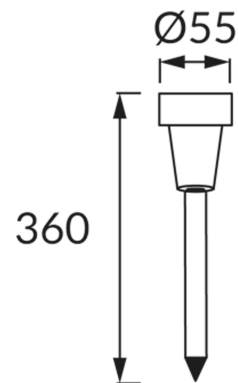

ІНФОРМАЦІЙНА КАРТКА ТОВАРУ

ОСНОВНА ІНФОРМАЦІЯ

Назва продукту:	SOPLA LED 36 0,06W BLACK CW
Індекс Ideus:	03938
EAN штрих-код:	5901477339387
Колір :	чорний
Матеріал:	пластик
Висота:	360 mm
Ширина:	55 mm
Глибина:	55 mm
Упаковка в коробці:	24 шт.

ЗАУВАЖЕННЯ

- акумулятор в комплекті
- працює при зовнішньому освітленні < 20 lx
- час освітлення для одного заряду мін. 6 годин

ПАРАМЕТРИ ТОВАРУ

Живлення:	DC 1,2 V 1 x AAA 100 mAh Ni-MH
Потужність:	0,06 W
Спеціалізоване джерело світла:	LED, в комплекті
	незмінне джерело світла
Світловий потік світильника:	1 lm
Світлий колір:	холодний білий
Кут розсілення сили світла:	120°
Термін придатності L70B50, год:	35 000 h
	Обладнаний вмикачем
У виробі реалізована можливість регулювання наряду освітлення:	ні
Температура кольору:	6500 K
Коефіцієнт віддавання барв Ra:	70
Клас захисту від ушкодження струмом:	3
ступінь стійкості до проникнення твердих предметів і вологи:	IP44
	для застосування зовні чи всередині
CE	Декларація про відповідність