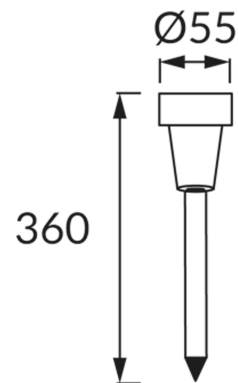

## ZÁKLADNÉ INFORMÁCIE

Názov produktu:	SOPLA LED 36 0,06W BLACK CW
Ideus index:	03938
Čiarový kód EAN:	5901477339387
Farba :	čierna
Materiál:	Plast
Výška:	360 mm
Šírka:	55 mm
Hĺbka:	55 mm
Balenie krabica:	24 ks.

## PARAMETRE VÝROBKU

Napájanie:	DC 1,2 V 1 x AAA 100 mAh Ni-MH
Výkon:	0,06 W
Určený svetelný zdroj:	LED, súčasť dodávky
	Nevymeniteľný svetelný zdroj
Svetelný tok svietidla:	1 lm
Farba svetla:	Studená biela
Vyžarovací uhol:	120°
Čas použiteľnosti L70B50 v h:	35 000 h
	S vypínačom
Výrobok má možnosť nastavenia smeru svietenia:	Nie
Teplota farieb:	6500 K
Index reprodukcie farieb Ra:	70
Trieda ochrany pred úrazom elektrickým prúdom:	3
Stupeň ochrany poskytovaného pred vniknutím prachom, náhodným kontaktom a vodou:	IP44
	K vonkajšiemu alebo vnútornému použitiu
CE	Vyhlásenie o zhode