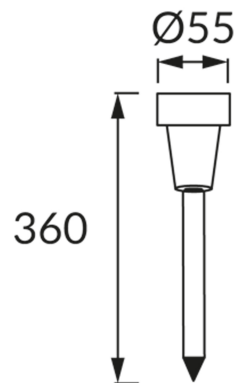

### ОСНОВНАЯ ИНФОРМАЦИЯ

Название продукта:	<b>SOPLA LED 36 0,06W BLACK CW</b>
Индекс Ideus:	<b>03938</b>
Штрих-код EAN:	<b>5901477339387</b>
Цвет :	<b>черный</b>
Материал:	<b>пластик</b>
Высота:	<b>360 mm</b>
Ширина:	<b>55 mm</b>
Глубина:	<b>55 mm</b>
Упаковка коробки:	<b>24 шт.</b>

### PRODUCT PARAMETERS

Питание:	<b>DC 1,2 V 1 x AAA 100 mAh Ni-MH</b>
Мощность:	<b>0,06 W</b>
Предлагаемый источник света:	<b>LED, в комплекте</b>
	<b>несменный источник света</b>
Световой поток светильника:	<b>1 lm</b>
Цвет света:	<b>холодный белый</b>
Угол распределения света:	<b>120°</b>
Срок годности L70B50 в ч:	<b>35 000 h</b>
	<b>Оснащены выключателем</b>
Направление света в изделии можно регулировать:	<b>нет</b>
Температура цвета:	<b>6500 K</b>
Коэффициент цветопередачи Ra:	<b>70</b>
Класс защиты от поражения электрическим током:	<b>3</b>
:	<b>IP44</b>
	<b>для применения снаружи или внутри</b>
CE	<b>Декларация о соответствии</b>