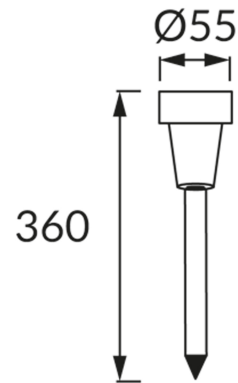

KARTA INFORMACYJNA PRODUKTU

INFORMACJE PODSTAWOWE

Nazwa produktu:	SOPLA LED 36 0,06W BLACK CW
Indeks Ideus:	03938
Kod kreskowy EAN:	5901477339387
Kolor:	Czarny
Materiał:	Tworzywo sztuczne
Wysokość:	360 mm
Szerokość:	55 mm
Głębokość:	55 mm
Opakowanie zbiorcze:	24 szt.

UWAGI

- akumulator w komplecie
- działa przy świetle otoczenia < 20 lx
- czas świecenia dla jednego ładowania min 6 h

PARAMETRY PRODUKTU

Zasilanie:	DC 1,2 V 1 x AAA 100 mAh Ni-MH
Moc:	0,06 W
Dedykowane źródło światła:	LED, w komplecie
	Niewymienne źródło światła
Strumień świetlny oprawy:	1 lm
Barwa światła:	Zimnobiała
Kąt rozsyłu światłości:	120°
Okres trwałości L70B50 w h:	35 000 h
	Włącznik
Możliwość regulacji kierunku świecenia:	Nie
Temperatura barwowa:	6500 K
Współczynnik oddawania barw Ra:	70
Klasa ochronności przed porażeniem elektrycznym:	3
Stopień odporności na wnikanie ciał stałych i wilgoci:	IP44
	Do zastosowania na zewnątrz lub wewnątrz
CE	Deklaracja zgodności