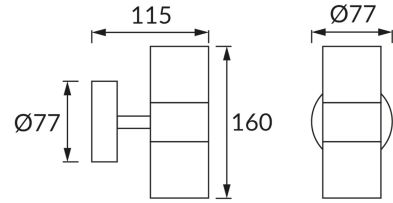

## ZÁKLADNÉ INFORMÁCIE

Názov produktu:	<b>GORDON 2xGU10 BLACK</b>
Ideus index:	03937
Čiarový kód EAN:	5901477339370
Farba :	čierna
Materiál:	Polykarbonát PC, ABS
Výška:	160 mm
Šírka:	77 mm
Hĺbka:	115 mm
Balenie krabica:	20 ks.

## PARAMETRE VÝROBKU

Napájanie:	220-240V 50/60Hz
Výkon:	2 x max 7 W
Pätica:	GU10
Určený svetelný zdroj:	LED
	<b>Možnosť výmeny svetelného zdroja</b>
Výrobok má možnosť nastavenia smeru svietenia:	<b>Nie</b>
Trieda ochrany pred úrazom elektrickým prúdom:	<b>2</b>
Stupeň ochrany poskytovaného pred vniknutím prachom, náhodným kontaktom a vodou:	<b>IP54</b>
	<b>K vonkajšiemu alebo vnútornému použitiu</b>
CE	Vyhlásenie o zhode