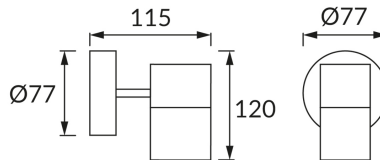

## ZÁKLADNÉ INFORMÁCIE

Názov produktu:	<b>GORDON GU10 BLACK</b>
Ideus index:	<b>03936</b>
Čiarový kód EAN:	<b>5901477339363</b>
Farba :	<b>čierna</b>
Materiál:	<b>Polykarbonát PC, ABS</b>
Výška:	<b>120 mm</b>
Šírka:	<b>77 mm</b>
Hĺbka:	<b>115 mm</b>
Balenie krabica:	<b>40 ks.</b>

## PARAMETRE VÝROBKU

Napájanie:	<b>220-240V 50/60Hz</b>
Výkon:	<b>max 7 W</b>
Pätica:	<b>GU10</b>
Určený svetelný zdroj:	<b>LED</b>
	<b>Možnosť výmeny svetelného zdroja</b>
Výrobok má možnosť nastavenia smeru svietenia:	<b>Nie</b>
Trieda ochrany pred úrazom elektrickým prúdom:	<b>2</b>
Stupeň ochrany poskytovaného pred vniknutím prachom, náhodným kontaktom a vodou:	<b>IP54</b>
	<b>K vonkajšiemu alebo vnútornému použitiu</b>
CE	<b>Vyhlásenie o zhode</b>