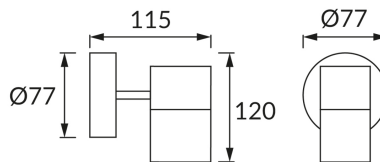

## INFORMACJE PODSTAWOWE

Nazwa produktu:	<b>GORDON GU10 BLACK</b>
Indeks Ideus:	<b>03936</b>
Kod kreskowy EAN:	<b>5901477339363</b>
Kolor:	<b>Czarny</b>
Materiał:	<b>Poliwęglan PC, ABS</b>
Wysokość:	<b>120 mm</b>
Szerokość:	<b>77 mm</b>
Głębokość:	<b>115 mm</b>
Opakowanie zbiorcze:	<b>40 szt.</b>

## PARAMETRY PRODUKTU

Zasilanie:	<b>220-240V 50/60Hz</b>
Moc:	<b>max 7 W</b>
Rodzaj trzonka:	<b>GU10</b>
Dedykowane źródło światła:	<b>LED</b>
	<b>Możliwość wymiany źródła światła</b>
Możliwość regulacji kierunku świecenia:	<b>Nie</b>
Klasa ochrony przed porażeniem elektrycznym:	<b>2</b>
Stopień odporności na wnikanie ciał stałych i wilgoci:	<b>IP54</b>
	<b>Do zastosowania na zewnątrz lub wewnątrz</b>
CE	<b>Deklaracja zgodności</b>