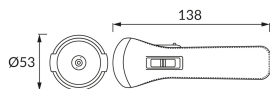

KARTA INFORMACYJNA PRODUKTU

Możliwość wymiany źródeł światła i/lub oddzielnego sprzętu sterującego bez trwałego zniszczenia produktu

INFORMACJE PODSTAWOWE

Nazwa produktu:	TEDI LED 3W+3W
Indeks Ideus:	03935
Kod kreskowy EAN:	5901477339356
Kolor:	żółty/biały
Materiał:	Tworzywo sztuczne
Wysokość:	53 mm
Szerokość:	53 mm
Głębokość:	138 mm
Opakowanie zbiorcze:	120 szt.

UWAGI

- akumulator w komplecie
- czas świecenia dla jednego ładowania max 6 h
- czas ładowania: optymalny 12 h, max 15 h
- przewód USB-C

PARAMETRY PRODUKTU

Zasilanie:	DC 5 V 2 A MAX microUSB
Moc:	3 W + 3 W
Dedykowane źródło światła:	LED, w komplecie
	Niewymienne źródło światła
Strumień świetlny oprawy:	210 lm
Barwa światła:	Zimnobiała
Kąt rozsyłu światłości:	4°
Okres trwałości L70B50 w h:	35 000 h
	Włącznik
Możliwość regulacji kierunku świecenia:	Nie
Strumień świetlny źródła światła dla referencyjnej temperatury barwowej:	90 lm + 120 lm
Temperatura barwowa:	6500 K
Współczynnik oddawania barw Ra:	80
Klasa ochrony przed porażeniem elektrycznym:	3
Stopień odporności na wnikanie ciał stałych i wilgoci:	IP20
	Do zastosowania wewnątrz
CE	Deklaracja zgodności