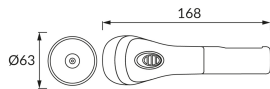

ІНФОРМАЦІЙНА КАРТКА ТОВАРУ

Можливість заміни джерел світла та/або механізмів керування без незворотного пошкодження виробу

ОСНОВНА ІНФОРМАЦІЯ

Назва продукту:	TUNEL LED 1W+2W
Індекс Ideus:	03933
EAN штрих-код:	5901477339332
Колір :	чорний/червоний
Матеріал:	пластик
Висота:	63 mm
Ширина:	63 mm
Глибина:	168 mm
Упаковка в коробці:	120 шт.

ЗАУВАЖЕННЯ

- акумулятор в комплекті
- час освітлення на одному заряді: не менше 6 годин
- час зарядки: оптимальний 12 годин, макс. 15 годин

ПАРАМЕТРИ ТОВАРУ

Живлення:	230V 50Hz
Потужність:	1 W + 2 W
Спеціалізоване джерело світла:	LED, в комплекті
	незмінне джерело світла
Світловий потік світильника:	170 lm
Світлий колір:	холодний білий
Кут розсилання сили світла:	4°
Термін придатності L70B50, год:	35 000 h
	Обладнаний вмикачем
У виробі реалізована можливість регулювання напряму освітлення:	ні
Світловий потік джерела світла для еталонної колірної температури:	90 lm + 120 lm
Температура кольору:	6000 K
Коефіцієнт віддавання барв Ra:	80
Клас захисту від ушкодження струмом:	2
ступінь стійкості до проникнення твердих предметів і вологи:	IP20
	для застосування лише всередині приміщень
CE	Декларація про відповідність