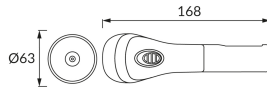

KARTA INFORMACYJNA PRODUKTU

Możliwość wymiany źródeł światła i/lub oddzielnego sprzętu sterującego bez trwałego zniszczenia produktu

INFORMACJE PODSTAWOWE

Nazwa produktu:	TUNEL LED 1W+2W
Indeks Ideus:	03933
Kod kreskowy EAN:	5901477339332
Kolor:	Czarny/czerwony
Materiał:	Tworzywo sztuczne
Wysokość:	63 mm
Szerokość:	63 mm
Głębokość:	168 mm
Opakowanie zbiorcze:	120 szt.

UWAGI

- akumulator w komplecie
- czas świecenia dla jednego ładowania max 6 h
- czas ładowania: optymalny 12 h, max 15 h

PARAMETRY PRODUKTU

Zasilanie:	230V 50Hz
Moc:	1 W + 2 W
Dedykowane źródło światła:	LED, w komplecie
	Niewymienne źródło światła
Strumień świetlny oprawy:	170 lm
Barwa światła:	Zimnobiała
Kąt rozsyłu światłości:	4°
Okres trwałości L70B50 w h:	35 000 h
	Włącznik
Możliwość regulacji kierunku świecenia:	Nie
Strumień świetlny źródła światła dla referencyjnej temperatury barwowej:	90 lm + 120 lm
Temperatura barwowa:	6000 K
Współczynnik oddawania barw Ra:	80
Klasa ochrony przed porażeniem elektrycznym:	2
Stopień odporności na wnikanie ciał stałych i wilgoci:	IP20
	Do zastosowania wewnątrz
CE	Deklaracja zgodności