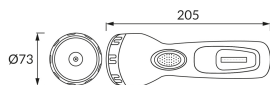

INFORMAČNÝ LIST VÝROBKU