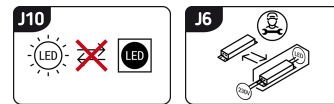

## KARTA INFORMACYJNA PRODUKTU

Możliwość wymiany źródeł światła i/lub oddzielnego sprzętu sterującego bez trwałego zniszczenia produktu

## INFORMACJE PODSTAWOWE

Nazwa produktu:	<b>TRAPER LED 1W+3W</b>
Indeks Ideus:	<b>03932</b>
Kod kreskowy EAN:	<b>5901477339325</b>
Kolor:	<b>Czerwony/czarny</b>
Materiał:	<b>Tworzywo sztuczne</b>
Wysokość:	<b>73 mm</b>
Szerokość:	<b>73 mm</b>
Głębokość:	<b>205 mm</b>
Opakowanie zbiorcze:	<b>60 szt.</b>

## PARAMETRY PRODUKTU

Zasilanie:	<b>230V 50Hz</b>
Moc:	<b>1 W + 3 W</b>
Dedykowane źródło światła:	<b>LED, w komplecie</b>
	<b>Niewymienne źródło światła</b>
Strumień świetlny oprawy:	<b>210 lm</b>
Barwa światła:	<b>Zimnobiała</b>
Kąt rozsyłu światłości:	<b>4°</b>
Okres trwałości L70B50 w h:	<b>35 000 h</b>
	<b>Włącznik</b>
Możliwość regulacji kierunku świecenia:	<b>Nie</b>
Strumień świetlny źródła światła dla referencyjnej temperatury barwowej:	<b>90 lm + 120 lm</b>
Temperatura barwowa:	<b>6000 K</b>
Współczynnik oddawania barw Ra:	<b>80</b>
Klasa ochrony przed porażeniem elektrycznym:	<b>2</b>
Stopień odporności na wnikanie ciał stałych i wilgoci:	<b>IP20</b>
	<b>Do zastosowania wewnątrz</b>
CE	<b>Deklaracja zgodności</b>