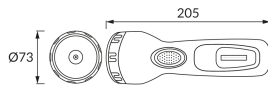

KARTA INFORMACYJNA PRODUKTU