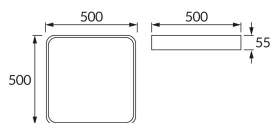

INFORMAČNÝ LIST VÝROBKU

Možnosť výmeny svetelných zdrojov a/alebo ovládacích zariadení bez trvalého poškodenia výrobku

ZÁKLADNÉ INFORMÁCIE

Názov produktu:	TOTEM LED D 48W BLACK CCT
Ideus index:	03931
Čiarový kód EAN:	5901477339318
Farba :	čierna
Materiál:	Kovový výlisok, plast
Výška:	55 mm
Šírka:	500 mm
Hĺbka:	500 mm
Balenie krabica:	8 ks.

KOMENTÁRE

Trojstupňová regulácia teploty farieb (WW, NW, CW)

PARAMETRE VÝROBKU

Napájanie:	230V 50Hz
Výkon:	48 W
Určený svetelný zdroj:	SMD LED, súčasť dodávky
	Nevymeniteľný svetelný zdroj
	Nepoužívajte so sieťovým stmievačom
Svetelný tok svietidiel:	2 610 lm
Farba svetla:	Teplá biela/neutrálna biela/studená biela
Vyžarovací uhol:	140°
Čas použiteľnosti L70B50 v h:	35 000 h
Výrobok má možnosť nastavenia smeru svietenia:	Nie
Svetelný tok zdroja svetla pre referenčnú teplotu farby:	5 680 lm
Teplota farieb:	3000K/4200K/6500K
Index reprodukcie farieb Ra:	81
Trieda ochrany pred úrazom elektrickým prúdom:	1
Stupeň ochrany poskytovaného pred vniknutím prachom, náhodným kontaktom a vodou:	IP20
	K vnútornému použitiu
Činiteľ fázového posunu (DF, cos φ1):	0.976
CE	Vyhlásenie o zhode