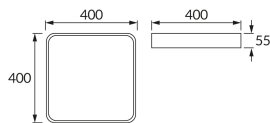

ІНФОРМАЦІЙНА КАРТКА ТОВАРУ