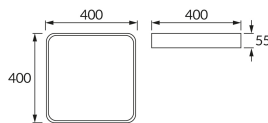

INFORMAČNÝ LIST VÝROBKU