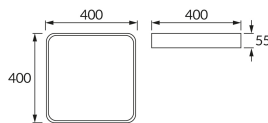

KARTA INFORMACYJNA PRODUKTU