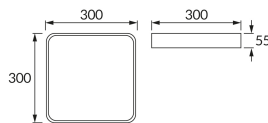

ІНФОРМАЦІЙНА КАРТКА ТОВАРУ

Можливість заміни джерел світла та/або механізмів керування без незворотного пошкодження виробу

ОСНОВНА ІНФОРМАЦІЯ

Назва продукту:	TOTEM LED D 16W NW BLACK
Індекс Ideus:	03929
EAN штрих-код:	5901477339295
Колір :	чорний
Матеріал:	листова сталь, пластик
Висота:	55 mm
Ширина:	300 mm
Глибина:	300 mm
Упаковка в коробці:	10 шт.

ПАРАМЕТРИ ТОВАРУ

Живлення:	230V 50Hz
Потужність:	16 W
Спеціалізоване джерело світла:	SMD LED, в комплекті
	незмінне джерело світла
	не використовуйте з диммером
Світловий потік світильника:	1 490 lm
Світлий колір:	нейтральний білий
Кут розсилання сили світла:	140°
Термін придатності L70B50, год:	35 000 h
У виробі реалізована можливість регулювання напряму освітлення:	ні
Світловий потік джерела світла для еталонної колірної температури:	1 910 lm
Температура кольору:	4000 K
Коефіцієнт віддавання барв Ra:	81
Клас захисту від ушкодження струмом:	1
ступінь стійкості до проникнення твердих предметів і вологи:	IP20
	для застосування лише всередині приміщень
Коефіцієнт переміщення (DF, cos φ1):	0.719
CE	Декларація про відповідність