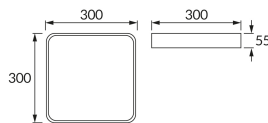

INFORMAČNÝ LIST VÝROBKU