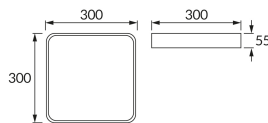

KARTA INFORMACYJNA PRODUKTU

Możliwość wymiany źródeł światła i/lub oddzielnego sprzętu sterującego bez trwałego zniszczenia produktu

INFORMACJE PODSTAWOWE

Nazwa produktu:	TOTEM LED D 16W NW BLACK
Indeks Ideus:	03929
Kod kreskowy EAN:	5901477339295
Kolor:	Czarny
Materiał:	Blacha stalowa, tworzywo sztuczne
Wysokość:	55 mm
Szerokość:	300 mm
Głębokość:	300 mm
Opakowanie zbiorcze:	10 szt.

PARAMETRY PRODUKTU

Zasilanie:	230V 50Hz
Moc:	16 W
Dedykowane źródło światła:	SMD LED, w komplecie
	Niewymienne źródło światła
	Nie stosować ze ściemniaczem
Strumień świetlny oprawy:	1 490 lm
Barwa światła:	Neutralna biała
Kąt rozsyłu światłości:	140°
Okres trwałości L70B50 w h:	35 000 h
Możliwość regulacji kierunku świecenia:	Nie
Strumień świetlny źródła światła dla referencyjnej temperatury barwowej:	1 910 lm
Temperatura barwowa:	4000 K
Współczynnik oddawania barw Ra:	81
Klasa ochrony przed porażeniem elektrycznym:	1
Stopień odporności na wnikanie ciał stałych i wilgoci:	IP20
	Do zastosowania wewnątrz
Współczynnik przesuwu fazowego (DF, cos φ1):	0.719
CE	Deklaracja zgodności