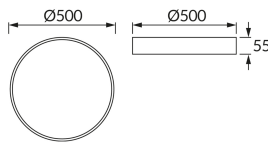

INFORMAČNÝ LIST VÝROBKU

Možnosť výmeny svetelných zdrojov a/alebo ovládacích zariadení bez trvalého poškodenia výrobku

ZÁKLADNÉ INFORMÁCIE

Názov produktu:	TOTEM LED C 48W NW BLACK
Ideus index:	03928
Čiarový kód EAN:	5901477339288
Farba :	čierna
Materiál:	Kovový výlisok, plast
Výška:	55 mm
Šírka:	500 mm
Hĺbka:	500 mm
Balenie krabica:	8 ks.

PARAMETRE VÝROBKU

Napájanie:	230V 50Hz
Výkon:	48 W
Určený svetelný zdroj:	SMD LED, súčasť dodávky
	Nevymeniteľný svetelný zdroj
	Nepoužívajte so sieťovým stmievačom
Svetelný tok svietidla:	2 620 lm
Farba svetla:	Neutrálna biela
Vyžarovací uhol:	140°
Čas použiteľnosti L70B50 v h:	35 000 h
Výrobok má možnosť nastavenia smeru svietenia:	Nie
Svetelný tok zdroja svetla pre referenčnú teplotu farby:	5 300 lm
Teplota farieb:	4000 K
Index reprodukcie farieb Ra:	81
Trieda ochrany pred úrazom elektrickým prúdom:	1
Stupeň ochrany poskytovaného pred vniknutím prachom, náhodným kontaktom a vodou:	IP20
	K vnútornému použitiu
Činiteľ fázového posunu (DF, cos φ1):	0.974
CE	Vyhlásenie o zhode