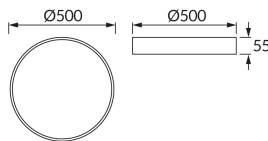

KARTA INFORMACYJNA PRODUKTU

Możliwość wymiany źródeł światła i/lub oddzielnego sprzętu sterującego bez trwałego zniszczenia produktu

INFORMACJE PODSTAWOWE

Nazwa produktu:	TOTEM LED C 48W NW BLACK
Indeks Ideus:	03928
Kod kreskowy EAN:	5901477339288
Kolor:	Czarny
Materiał:	Blacha stalowa, tworzywo sztuczne
Wysokość:	55 mm
Szerokość:	500 mm
Głębokość:	500 mm
Opakowanie zbiorcze:	8 szt.

PARAMETRY PRODUKTU

Zasilanie:	230V 50Hz
Moc:	48 W
Dedykowane źródło światła:	SMD LED, w komplecie
	Niewymienne źródło światła
	Nie stosować ze ściemniaczem
Strumień świetlny oprawy:	2 620 lm
Barwa światła:	Neutralna biała
Kąt rozsyłu światłości:	140°
Okres trwałości L70B50 w h:	35 000 h
Możliwość regulacji kierunku świecenia:	Nie
Strumień świetlny źródła światła dla referencyjnej temperatury barwowej:	5 300 lm
Temperatura barwowa:	4000 K
Współczynnik oddawania barw Ra:	81
Klasa ochrony przed porażeniem elektrycznym:	1
Stopień odporności na wnikanie ciał stałych i wilgoci:	IP20
	Do zastosowania wewnątrz
Współczynnik przesuwu fazowego (DF, cos φ1):	0.974
CE	Deklaracja zgodności