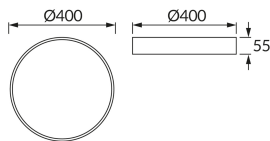

INFORMAČNÝ LIST VÝROBKU

Možnosť výmeny svetelných zdrojov a/alebo ovládacích zariadení bez trvalého poškodenia výrobku

ZÁKLADNÉ INFORMÁCIE

Názov produktu:	TOTEM LED C 24W BLACK CCT
Ideus index:	03927
Čiarový kód EAN:	5901477339271
Farba :	čierna
Materiál:	Kovový výlisok, plast
Výška:	55 mm
Šírka:	400 mm
Hĺbka:	400 mm
Balenie krabica:	10 ks.

KOMENTÁRE

Trojstupňová regulácia teploty farieb (WW, NW, CW)

PARAMETRE VÝROBKU

Napájanie:	230V 50Hz
Výkon:	24 W
Určený svetelný zdroj:	SMD LED, súčasť dodávky
	Nevymeniteľný svetelný zdroj
	Nepoužívajte so sieťovým stmievačom
Svetelný tok svietidiel:	1 580 lm
Farba svetla:	Teplá biela/neutrálna biela/studená biela
Vyžarovací uhol:	140°
Čas použiteľnosti L70B50 v h:	35 000 h
Výrobok má možnosť nastavenia smeru svietenia:	Nie
Svetelný tok zdroja svetla pre referenčnú teplotu farby:	2 860 lm
Teplota farieb:	3000K/4200K/6500K
Index reprodukcie farieb Ra:	81
Trieda ochrany pred úrazom elektrickým prúdom:	1
Stupeň ochrany poskytovaného pred vniknutím prachom, náhodným kontaktom a vodou:	IP20
	K vnútornému použitiu
Činiteľ fázového posunu (DF, cos φ1):	0.715
CE	Vyhlásenie o zhode