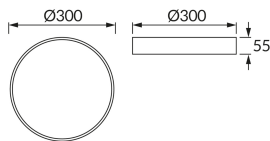

ІНФОРМАЦІЙНА КАРТКА ТОВАРУ