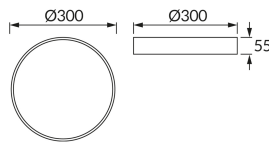

ІНФОРМАЦІЙНА КАРТКА ТОВАРУ