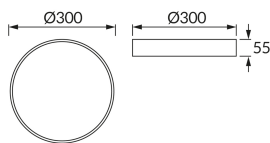

INFORMAČNÝ LIST VÝROBKU

Možnosť výmeny svetelných zdrojov a/alebo ovládacích zariadení bez trvalého poškodenia výrobku

ZÁKLADNÉ INFORMÁCIE

Názov produktu:	TOTEM LED C 16W NW BLACK
Ideus index:	03926
Čiarový kód EAN:	5901477339264
Farba :	čierna
Materiál:	Kovový výlisok, plast
Výška:	55 mm
Šírka:	300 mm
Hĺbka:	300 mm
Balenie krabica:	10 ks.

PARAMETRE VÝROBKU

Napájanie:	230V 50Hz
Výkon:	16 W
Určený svetelný zdroj:	SMD LED, súčasť dodávky
	Nevymeniteľný svetelný zdroj
	Nepoužívajte so sieťovým stmievačom
Svetelný tok svietidla:	1 510 lm
Farba svetla:	Neutrálna biela
Vyžarovací uhol:	140°
Čas použiteľnosti L70B50 v h:	35 000 h
Výrobok má možnosť nastavenia smeru svietenia:	Nie
Svetelný tok zdroja svetla pre referenčnú teplotu farby:	1 950 lm
Teplota farieb:	4000 K
Index reprodukcie farieb Ra:	81
Trieda ochrany pred úrazom elektrickým prúdom:	1
Stupeň ochrany poskytovaného pred vniknutím prachom, náhodným kontaktom a vodou:	IP20
	K vnútornému použitiu
Činiteľ fázového posunu (DF, cos φ1):	0.725
CE	Vyhlásenie o zhode