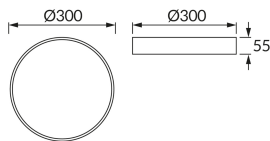

KARTA INFORMACYJNA PRODUKTU