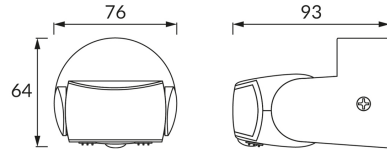

ІНФОРМАЦІЙНА КАРТКА ТОВАРУ

ОСНОВНА ІНФОРМАЦІЯ

Назва продукту:	PATROL 2xPIR BLACK
Індекс Ideus:	03925
EAN штрих-код:	5901477339257
Колір :	чорний
Матеріал:	полікарбонат ПК
Висота:	64 mm
Ширина:	76 mm
Глибина:	93 mm
Упаковка в коробці:	50 шт.

ПАРАМЕТРИ ТОВАРУ

Живлення:	230V 50Hz
Потужність:	max 1200 W
Клас захисту від ушкодження струмом:	2
ступінь стійкості до проникнення твердих предметів і вологи:	IP65
	для застосування зовні чи всередині
CE	Декларація про відповідність