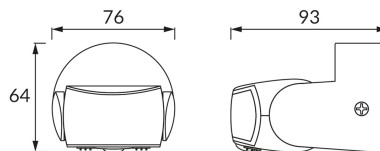

ИНФОРМАЦИОННАЯ КАРТОЧКА ПРОДУКТА

ОСНОВНАЯ ИНФОРМАЦИЯ

Название продукта:	PATROL 2xPIR BLACK
Индекс Ideus:	03925
Штрих-код EAN:	5901477339257
Цвет :	черный
Материал:	поликарбонат ПК
Высота:	64 mm
Ширина:	76 mm
Глубина:	93 mm
Упаковка коробки:	50 шт.