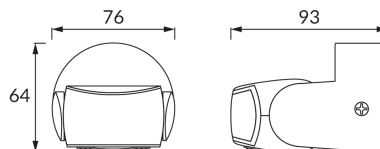

## ZÁKLADNÉ INFORMÁCIE

Názov produktu:	<b>PATROL PIR 180 BLACK</b>
Ideus index:	<b>03923</b>
Čiarový kód EAN:	<b>5901477339233</b>
Farba :	<b>čierna</b>
Materiál:	<b>Polykarbonát PC</b>
Výška:	<b>64 mm</b>
Šírka:	<b>76 mm</b>
Hĺbka:	<b>93 mm</b>
Balenie krabica:	<b>50 ks.</b>