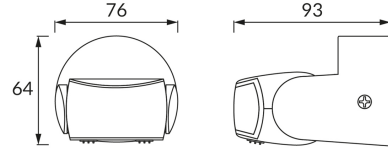

ІНФОРМАЦІЙНА КАРТКА ТОВАРУ

ОСНОВНА ІНФОРМАЦІЯ

Назва продукту:	PATROL PIR 180 WHITE
Індекс Ideus:	03922
EAN штрих-код:	5901477339226
Колір :	білий
Матеріал:	полікарбонат ПК
Висота:	64 mm
Ширина:	76 mm
Глибина:	93 mm
Упаковка в коробці:	50 шт.

ПАРАМЕТРИ ТОВАРУ

Живлення:	230V 50Hz
Потужність:	max 1200 W
Клас захисту від ушкодження струмом:	2
ступінь стійкості до проникнення твердих предметів і вологи:	IP65
	для застосування зовні чи всередині
CE	Декларація про відповідність