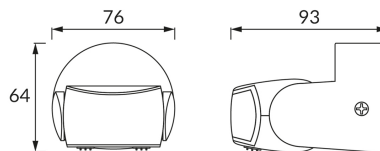

### INFORMACJE PODSTAWOWE

Nazwa produktu:	<b>PATROL PIR 180 WHITE</b>
Indeks Ideus:	<b>03922</b>
Kod kreskowy EAN:	<b>5901477339226</b>
Kolor:	<b>Biały</b>
Materiał:	<b>Poliwęglan PC</b>
Wysokość:	<b>64 mm</b>
Szerokość:	<b>76 mm</b>
Głębokość:	<b>93 mm</b>
Opakowanie zbiorcze:	<b>50 szt.</b>