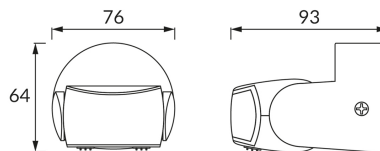

KARTA INFORMACYJNA PRODUKTU

INFORMACJE PODSTAWOWE

Nazwa produktu:	PATROL PIR 180 WHITE
Indeks Ideus:	03922
Kod kreskowy EAN:	5901477339226
Kolor:	Biały
Materiał:	Poliwęglan PC
Wysokość:	64 mm
Szerokość:	76 mm
Głębokość:	93 mm
Opakowanie zbiorcze:	50 szt.

UWAGI

- możliwość ustawienia poziomu natężenia oświetlenia otoczenia (3-2000 lx), przy którym urządzenie pracuje
- kąt działania czujnika 180°
- zasięg wykrywania ruchu < 12 m (< 24°C)
- regulacja czasu świecenia od 10 s do 15 min