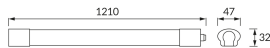

INFORMAČNÝ LIST VÝROBKU

Možnosť výmeny svetelných zdrojov a/alebo ovládacích zariadení bez trvalého poškodenia výrobku

ZÁKLADNÉ INFORMÁCIE

Názov produktu:	FRODO LED 36W CW
Ideus index:	03917
Čiarový kód EAN:	5901477339172
Farba :	Biela
Materiál:	Polykarbonát PC
Výška:	32 mm
Šírka:	1210 mm
Hĺbka:	47 mm
Balenie krabica:	30 ks.

PARAMETRE VÝROBKU

Napájanie:	230V 50Hz
Výkon:	36 W
Určený svetelný zdroj:	SMD LED, súčasť dodávky
	Nevymeniteľný svetelný zdroj
	Nepoužívajte so sieťovým stmievačom
Svetelný tok svietidla:	3 810 lm
Farba svetla:	Studená biela
Vyžarovací uhol:	140°
Čas použiteľnosti L70B50 v h:	35 000 h
Výrobok má možnosť nastavenia smeru svietenia:	Nie
Svetelný tok zdroja svetla pre referenčnú teplotu farby:	4 430 lm
Teplota farieb:	6500 K
Index reprodukcie farieb Ra:	84
Trieda ochrany pred úrazom elektrickým prúdom:	2
Stupeň ochrany proti mechanickým nárazom:	IK08
Stupeň ochrany poskytovaného pred vniknutím prachom, náhodným kontaktom a vodou:	IP65
	K vonkajšiemu alebo vnútornému použitiu
Činiteľ fázového posunu (DF, cos φ1):	0.983
CE	Vyhlásenie o zhode