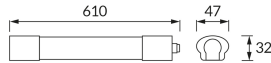

ИНФОРМАЦИОННАЯ КАРТОЧКА ПРОДУКТА

Возможность замены источников света и/или пускорегулирующей аппаратуры без необратимого повреждения изделия

ОСНОВНАЯ ИНФОРМАЦИЯ

Название продукта:	FRODO LED 18W CW
Индекс Ideus:	03916
Штрих-код EAN:	5901477339165
Цвет :	белый
Материал:	поликарбонат ПК
Высота:	32 mm
Ширина:	610 mm
Глубина:	47 mm
Упаковка коробки:	30 шт.

PRODUCT PARAMETERS

Питание:	230V 50Hz
Мощность:	18 W
Предлагаемый источник света:	SMD LED, в комплекте
	несменный источник света
	не используйте с диммером
Световой поток светильника:	1 890 lm
Цвет света:	холодный белый
Угол распределения света:	140°
Срок годности L70B50 в ч:	35 000 h
Направление света в изделии можно регулировать:	нет
Световой поток источника света для эталонной цветовой температуры:	2 230 lm
Температура цвета:	6500 K
Коэффициент цветопередачи Ra:	83
Класс защиты от поражения электрическим током:	2
степень защиты от механических воздействий:	IK08
:	IP65
	для применения снаружи или внутри
Коэффициент смещения (DF, cos φ1):	0.725
CE	Декларация о соответствии