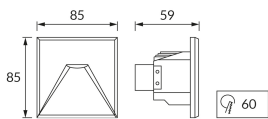

INFORMAČNÝ LIST VÝROBKU

Možnosť výmeny svetelných zdrojov a/alebo ovládacích zariadení bez trvalého poškodenia výrobku

ZÁKLADNÉ INFORMÁCIE

Názov produktu:	KURS LED D 1,6W BLACK NW
Ideus index:	03909
Čiarový kód EAN:	5901477339097
Farba :	čierna
Materiál:	Odliatok z hliníkovej zliatiny, sklo
Výška:	85 mm
Šírka:	85 mm
Hĺbka:	59 mm
Balenie krabica:	50 ks.

PARAMETRE VÝROBKU

Napájanie:	230V 50Hz
Výkon:	1,6 W
Určený svetelný zdroj:	COB LED, súčasť dodávky
	Nevymeniteľný svetelný zdroj
	Nepoužívajte so sieťovým stmievačom
Svetelný tok svietidla:	49 lm
Farba svetla:	Neutrálna biela
Vyžarovací uhol:	81°
Čas použiteľnosti L70B50 v h:	35 000 h
Výrobok má možnosť nastavenia smeru svietenia:	Nie
Svetelný tok zdroja svetla pre referenčnú teplotu farby:	54 lm
Teplota farieb:	4100 K
Index reprodukcie farieb Ra:	94
Trieda ochrany pred úrazom elektrickým prúdom:	2
Stupeň ochrany poskytovaného pred vniknutím prachom, náhodným kontaktom a vodou:	IP54
	K vnútornému použitiu
Činiteľ fázového posunu (DF, cos φ1):	0.678
CE	Vyhlásenie o zhode