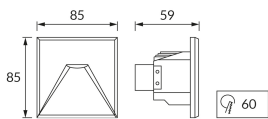

KARTA INFORMACYJNA PRODUKTU

Możliwość wymiany źródeł światła i/lub oddzielnego sprzętu sterującego bez trwałego zniszczenia produktu

INFORMACJE PODSTAWOWE

Nazwa produktu:	KURS LED D 1,6W BLACK NW
Indeks Ideus:	03909
Kod kreskowy EAN:	5901477339097
Kolor:	Czarny
Materiał:	Odlew stopu aluminium, szkło
Wysokość:	85 mm
Szerokość:	85 mm
Głębokość:	59 mm
Opakowanie zbiorcze:	50 szt.

PARAMETRY PRODUKTU

Zasilanie:	230V 50Hz
Moc:	1,6 W
Dedykowane źródło światła:	COB LED, w komplecie
	Niewymienne źródło światła
	Nie stosować ze ściemniaczem
Strumień świetlny oprawy:	49 lm
Barwa światła:	Neutralna biała
Kąt rozsyłu światłości:	81°
Okres trwałości L70B50 w h:	35 000 h
Możliwość regulacji kierunku świecenia:	Nie
Strumień świetlny źródła światła dla referencyjnej temperatury barwowej:	54 lm
Temperatura barwowa:	4100 K
Współczynnik oddawania barw Ra:	94
Klasa ochrony przed porażeniem elektrycznym:	2
Stopień odporności na wnikanie ciał stałych i wilgoci:	IP54
	Do zastosowania wewnątrz
Współczynnik przesuwu fazowego (DF, cos φ1):	0.678
CE	Deklaracja zgodności