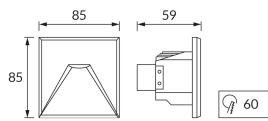

INFORMAČNÝ LIST VÝROBKU

Možnosť výmeny svetelných zdrojov a/alebo ovládacích zariadení bez trvalého poškodenia výrobku

ZÁKLADNÉ INFORMÁCIE

Názov produktu:	KURS LED D 1,6W WHITE NW
Ideus index:	03908
Čiarový kód EAN:	5901477339080
Farba :	Biela
Materiál:	Odliatok z hliníkovej zliatiny, sklo
Výška:	85 mm
Šírka:	85 mm
Hĺbka:	59 mm
Balenie krabica:	50 ks.

PARAMETRE VÝROBKU

Napájanie:	230V 50Hz
Výkon:	1,6 W
Určený svetelný zdroj:	COB LED, súčasť dodávky
	Nevymeniteľný svetelný zdroj
	Nepoužívajte so sieťovým stmievačom
Svetelný tok svietidla:	49 lm
Farba svetla:	Neutrálna biela
Vyžarovací uhol:	81°
Čas použiteľnosti L70B50 v h:	35 000 h
Výrobok má možnosť nastavenia smeru svietenia:	Nie
Svetelný tok zdroja svetla pre referenčnú teplotu farby:	54 lm
Teplota farieb:	4100 K
Index reprodukcie farieb Ra:	94
Trieda ochrany pred úrazom elektrickým prúdom:	2
Stupeň ochrany poskytovaného pred vniknutím prachom, náhodným kontaktom a vodou:	IP54
	K vnútornému použitiu
Činiteľ fázového posunu (DF, cos φ1):	0.676
CE	Vyhlásenie o zhode