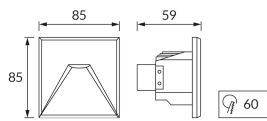

INFORMAČNÝ LIST VÝROBKU