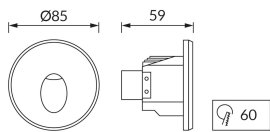

INFORMAČNÝ LIST VÝROBKU

Možnosť výmeny svetelných zdrojov a/alebo ovládacích zariadení bez trvalého poškodenia výrobku

ZÁKLADNÉ INFORMÁCIE

Názov produktu:	AZYL LED C 1,6W BLACK NW
Ideus index:	03906
Čiarový kód EAN:	5901477339066
Farba :	čierna
Materiál:	Odliaatok z hliníkovej zliatiny, sklo
Výška:	85 mm
Šírka:	85 mm
Hĺbka:	59 mm
Balenie krabica:	50 ks.

PARAMETRE VÝROBKU

Napájanie:	230V 50Hz
Výkon:	1,6 W
Určený svetelný zdroj:	COB LED, súčasť dodávky
	Nevymeniteľný svetelný zdroj
	Nepoužívajte so sieťovým stmievačom
Svetelný tok svietidla:	35 lm
Farba svetla:	Neutrálna biela
Vyžarovací uhol:	48°
Čas použiteľnosti L70B50 v h:	35 000 h
Výrobok má možnosť nastavenia smeru svietenia:	Nie
Svetelný tok zdroja svetla pre referenčnú teplotu farby:	41 lm
Teplota farieb:	4100 K
Index reprodukcie farieb Ra:	94
Trieda ochrany pred úrazom elektrickým prúdom:	2
Stupeň ochrany poskytovaného pred vniknutím prachom, náhodným kontaktom a vodou:	IP54
	K vnútornému použitiu
Činiteľ fázového posunu (DF, cos φ1):	0.676
CE	Vyhlásenie o zhode