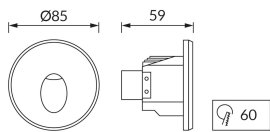

ИНФОРМАЦИОННАЯ КАРТОЧКА ПРОДУКТА

Возможность замены источников света и/или пускорегулирующей аппаратуры без необратимого повреждения изделия

ОСНОВНАЯ ИНФОРМАЦИЯ

Название продукта:	AZYL LED C 1,6W BLACK NW
Индекс Ideus:	03906
Штрих-код EAN:	5901477339066
Цвет :	черный
Материал:	литье из алюминиевого сплава, стекло
Высота:	85 mm
Ширина:	85 mm
Глубина:	59 mm
Упаковка коробки:	50 шт.

PRODUCT PARAMETERS

Питание:	230V 50Hz
Мощность:	1,6 W
Предлагаемый источник света:	COB LED, в комплекте
	несменный источник света
	не используйте с диммером
Световой поток светильника:	35 lm
Цвет света:	нейтральный белый
Угол распределения света:	48°
Срок годности L70B50 в ч:	35 000 h
Направление света в изделии можно регулировать:	нет
Световой поток источника света для эталонной цветовой температуры:	41 lm
Температура цвета:	4100 K
Коэффициент цветопередачи Ra:	94
Класс защиты от поражения электрическим током:	2
:	IP54
	для применения внутри
Коэффициент смещения (DF, cos φ1):	0.676
CE	Декларация о соответствии