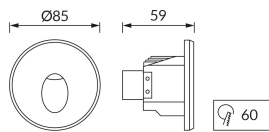

ІНФОРМАЦІЙНА КАРТКА ТОВАРУ

Можливість заміни джерел світла та/або механізмів керування без незворотного пошкодження виробу

ОСНОВНА ІНФОРМАЦІЯ

Назва продукту:	AZYL LED C 1,6W WHITE NW
Індекс Ideus:	03905
EAN штрих-код:	5901477339059
Колір :	білий
Матеріал:	лиття з алюмінієвого сплаву, скло
Висота:	85 mm
Ширина:	85 mm
Глибина:	59 mm
Упаковка в коробці:	50 шт.

ПАРАМЕТРИ ТОВАРУ

Живлення:	230V 50Hz
Потужність:	1,6 W
Спеціалізоване джерело світла:	COB LED, в комплекті
	незмінне джерело світла
	не використовуйте з диммером
Світловий потік світильника:	35 lm
Світлий колір:	нейтральний білий
Кут розсілення сили світла:	48°
Термін придатності L70B50, год:	35 000 h
У виробі реалізована можливість регулювання напряму освітлення:	ні
Світловий потік джерела світла для еталонної колірної температури:	41 lm
Температура кольору:	4100 K
Коефіцієнт віддавання барв Ra:	94
Клас захисту від ушкодження струмом:	2
ступінь стійкості до проникнення твердих предметів і вологи:	IP54
	для застосування лише всередині приміщень
Коефіцієнт переміщення (DF, cos φ1):	0.680
CE	Декларація про відповідність